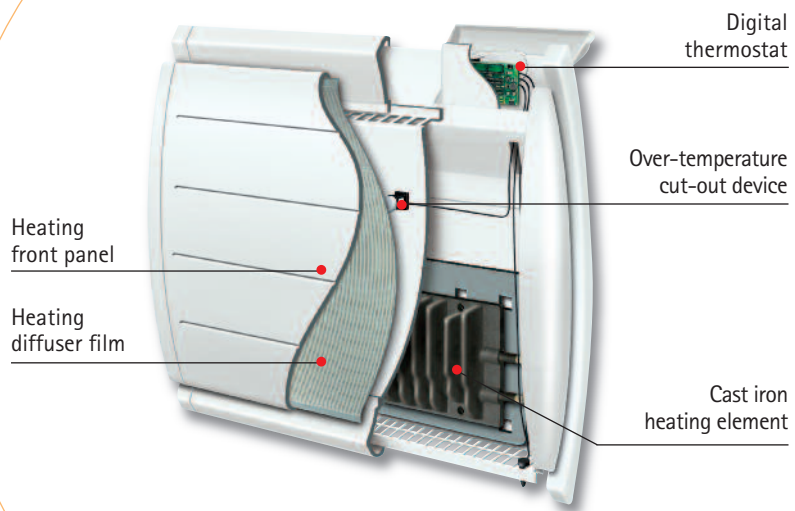

### Ratings and dimensions

	Rating (W)	Depth* (mm)	Width (mm)	Height (mm)	Weight (kg)	A (mm)	B1 (mm)	B2 (mm)	C (mm)
High	1000	136	468	1162	25,5	338	307	412	158
	1500	136	468	1384	28	338	418	523	158
	2000	136	468	1606	35	338	529	634	158
Horizontal	750	142	491	615	11,5	269	345	-	158
	1000	142	639	615	15,4	417	345	-	158
	1250	142	787	615	19	566	345	-	158
	1500	142	935	615	23	713	345	-	158
Low	2000	142	1157	615	31,5	935	345	-	158
	750	136	718	468	15	549	180,5	311,5	158
	1000	136	866	468	18	697	180,5	311,5	158
	1500	136	1162	468	25	993	180,5	311,5	158

\*Note: Depth dimension includes fixing bracket.

Side view

Horizontal model

Low model

High model