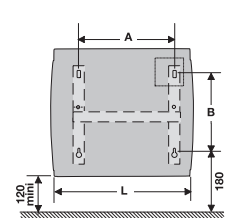

### Ratings and dimensions

	Rating (W)	Depth* (mm)	Width (mm)	Height (mm)	Weight (kg)	A (mm)	B1 (mm)	B2 (mm)	C (mm)
High	1000	136	468	1162	25,5	338	307	412	158
	1500	136	468	1384	28	338	418	523	158
	2000	136	468	1606	35	338	529	634	158
Horizontal	750	142	491	615	11,5	269	345	-	158
	1000	142	639	615	15,4	417	345	-	158
	1250	142	787	615	19	566	345	-	158
	1500	142	935	615	23	713	345	-	158
Low	2000	142	1157	615	31,5	935	345	-	158
	750	136	718	468	15	549	180,5	311,5	158
	1000	136	866	468	18	697	180,5	311,5	158
	1500	136	1162	468	25	993	180,5	311,5	158

\*Note: Depth dimension includes fixing bracket.

Side view

Horizontal model

Low model

High model