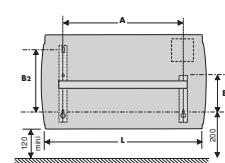

### Ratings and dimensions

	Rating (W)	Depth* (mm)	Width (mm)	Height (mm)	Weight (kg)	A (mm)	B1 (mm)	B2 (mm)	C (mm)
High	1000	136	468	1162	25,5	338	307	412	158
	1500	136	468	1384	28	338	418	523	158
	2000	136	468	1606	35	338	529	634	158
Horizontal	750	142	491	615	11,5	269	345	-	158
	1000	142	639	615	15,4	417	345	-	158
	1250	142	787	615	19	566	345	-	158
	1500	142	935	615	23	713	345	-	158
Low	2000	142	1157	615	31,5	935	345	-	158
	750	136	718	468	15	549	180,5	311,5	158
	1000	136	866	468	18	697	180,5	311,5	158
	1500	136	1162	468	25	993	180,5	311,5	158

\*Note: Depth dimension includes fixing bracket.

Side view

Horizontal model

Low model

High model