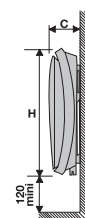

### Ratings and dimensions

	Rating (W)	Depth* (mm)	Width (mm)	Height (mm)	Weight (kg)	A (mm)	B1 (mm)	B2 (mm)	C (mm)
High	1000	136	468	1162	25,5	338	307	412	158
	1500	136	468	1384	28	338	418	523	158
	2000	136	468	1606	35	338	529	634	158
Horizontal	750	142	491	615	11,5	269	345	-	158
	1000	142	639	615	15,4	417	345	-	158
	1250	142	787	615	19	566	345	-	158
	1500	142	935	615	23	713	345	-	158
Low	2000	142	1157	615	31,5	935	345	-	158
	750	136	718	468	15	549	180,5	311,5	158
	1000	136	866	468	18	697	180,5	311,5	158
	1500	136	1162	468	25	993	180,5	311,5	158

\*Note: Depth dimension includes fixing bracket.

Side view

Horizontal model

Low model

High model