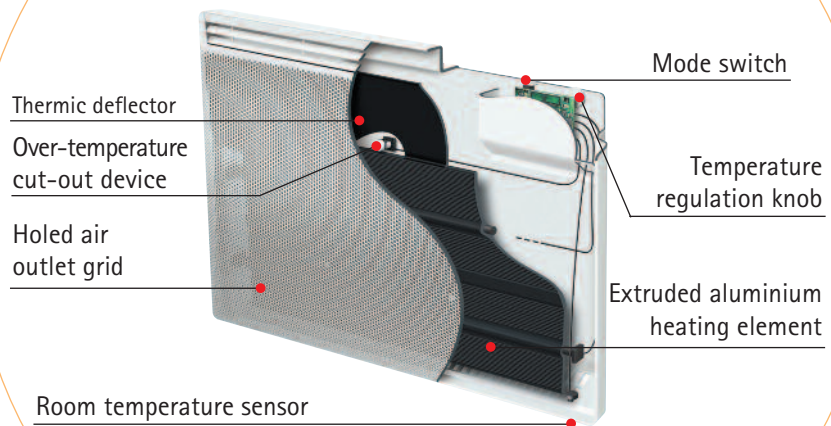

Solius

Electric heaters

Ratings and dimensions

	Rating (W)	Depth (mm)	Width (mm)	Height (mm)	Weight (kg)	A (mm)	B (mm)
Vertical	750	98	520	450	5,3	269	246
	1000	98	595	450	6	343	246
	1250	98	740	450	7,4	491	246
	1500	98	889	450	8,1	565	246
	2000	98	1035	450	10,2	789	246
Horizontal	1000	98	450	740	8	269	532
	1500	98	450	960	10,2	269	754
	2000	98	450	1185	11,6	269	976

Side view

Horizontal model

Side view

Vertical model

(For other standards, consult us)