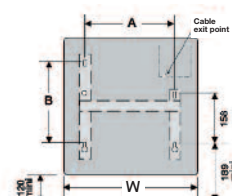

Solius

Electric heaters

Ratings and dimensions

	Rating (W)	Depth (mm)	Width (mm)	Height (mm)	Weight (kg)	A (mm)	B (mm)
Vertical	750	98	520	450	5,3	269	246
	1000	98	595	450	6	343	246
	1250	98	740	450	7,4	491	246
	1500	98	889	450	8,1	565	246
	2000	98	1035	450	10,2	789	246
Horizontal	1000	98	450	740	8	269	532
	1500	98	450	960	10,2	269	754
	2000	98	450	1185	11,6	269	976

Side view

Horizontal model

Side view

Vertical model

(For other standards, consult us)