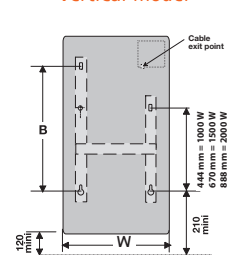

Solius

Electric heaters

Ratings and dimensions

	Rating (W)	Depth (mm)	Width (mm)	Height (mm)	Weight (kg)	A (mm)	B (mm)
Vertical	750	98	520	450	5,3	269	246
	1000	98	595	450	6	343	246
	1250	98	740	450	7,4	491	246
	1500	98	889	450	8,1	565	246
	2000	98	1035	450	10,2	789	246
Horizontal	1000	98	450	740	8	269	532
	1500	98	450	960	10,2	269	754
	2000	98	450	1185	11,6	269	976

Side view

Horizontal model

Side view

Vertical model

(For other standards, consult us)